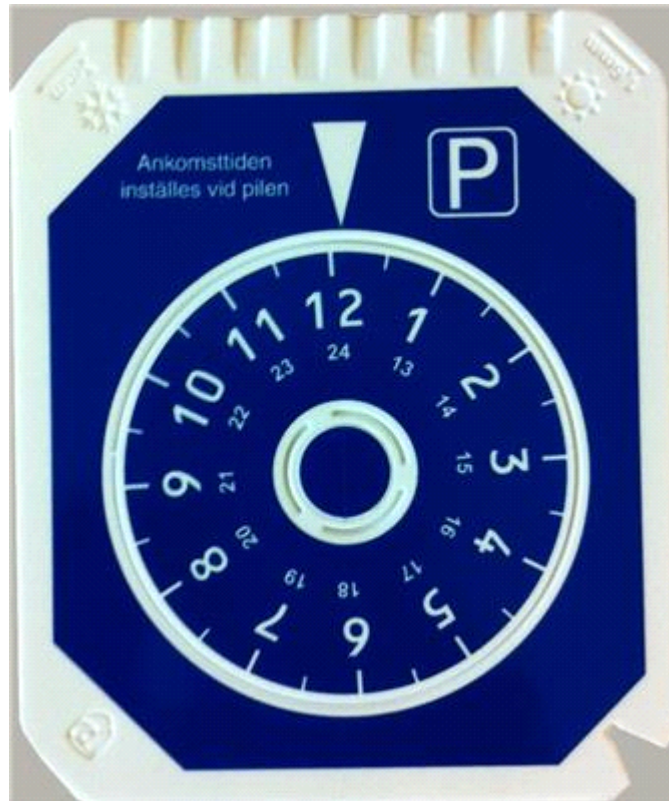

I sskrapa med P-skiva

En isskrapa med många fler funktioner - mäter däcksmönsterdjup, P-sviva, rengör torkarblad. Lätt att profilera och blir en användbar gåva.

Material: Plast