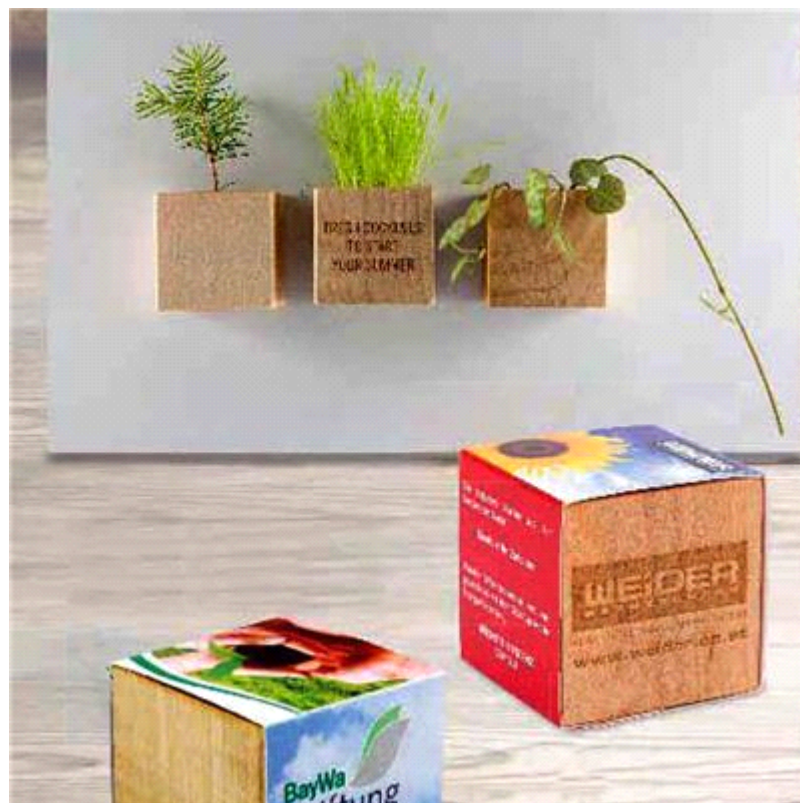

Plant-Wood Magnet

Trevlig presentförpackning innehållande trækloss som innehåller frön och jord. Tillsätt bara vatten så växer något upp ur klossen. Levereras försluten med pappersbanderoll. Med den inbyggda magneten fäster den lätt på t ex kylskåpsdörren. Stora möjligheter till profilering både på banderoll och själva træklossen.

Material: Trä, Kartong