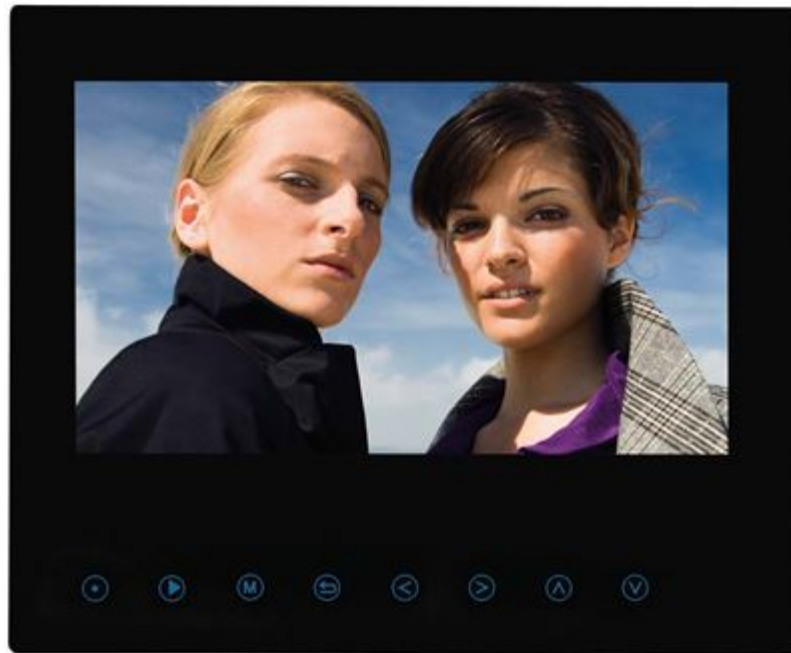

Touch Panel Picture Frame

7 "digital fotoram med blå lysande trycksensor funktion för enkel hantering& navigation.
USB-port och SD / MMC / MS kortplats. Stödda bildformat: JPEG.