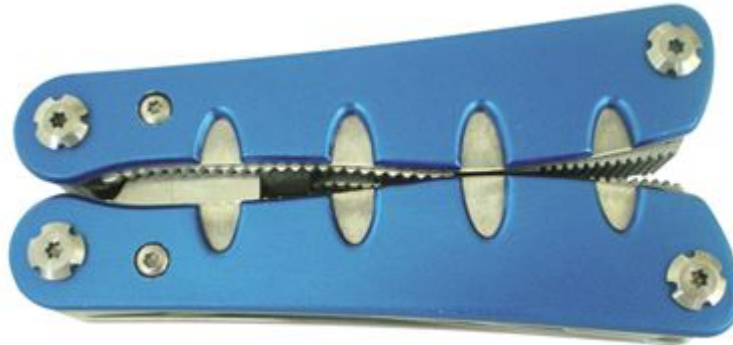

## Shark

Multifunktionsverktyg tillverkat av hårt 2Cr13- stål och skollar av eloxerad aluminium. Ett nydesignat verktyg av mycket hög kvalitet som tål att jämföras med betydligt dyrare. Verktygen har distinkta och exakta lägen och tången har en retur fjäder för att vara lätt att arbeta med. Funktioner: Se nedan till vänster. Levereras i en metallbox. Större loggor än nedan angiven storlek måste göras på boxen (max 4 cm<sup>2</sup> på boxen).

**Storlekar:** One size

**Färger:** Blå, Svart