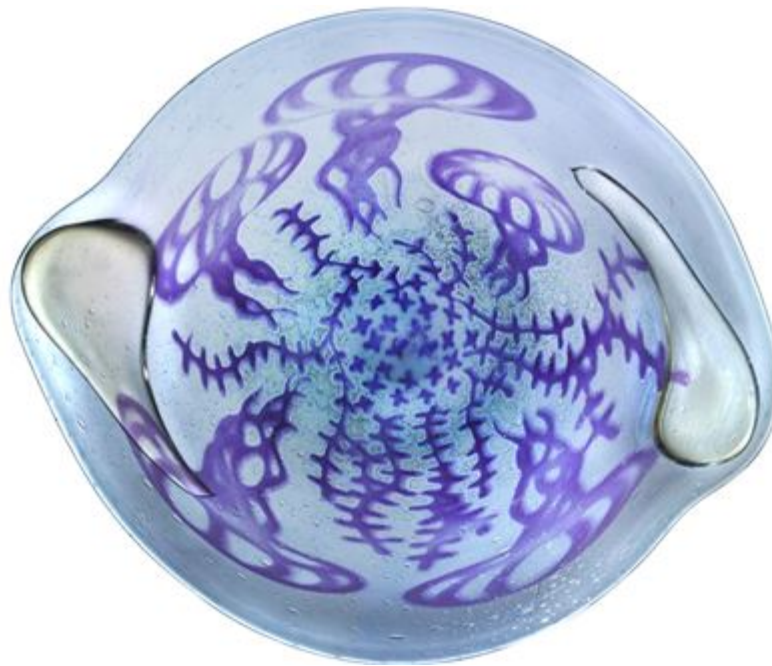

## Underworld fat

**Storlekar:** ø 500 x 400 mm

**Färger:** Grön, Blå