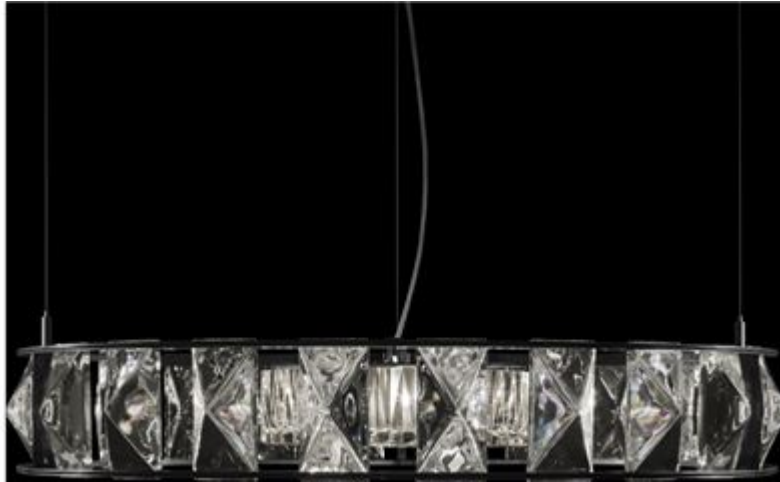

Bracelet light taklampa

Kabellängd: Ca. 2000 mm. Ca 100 x ø 600 mm.