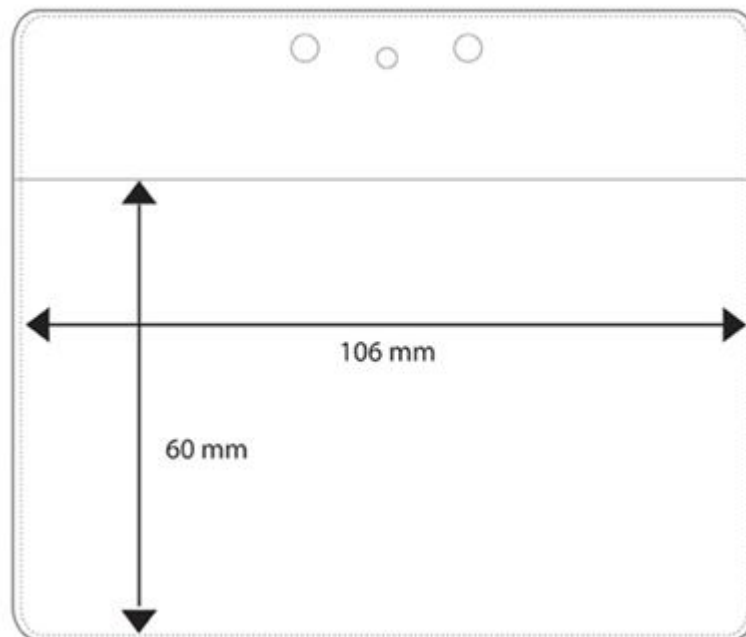

Plastficka

Passar för inlagor med maxmått av 106x60 mm.