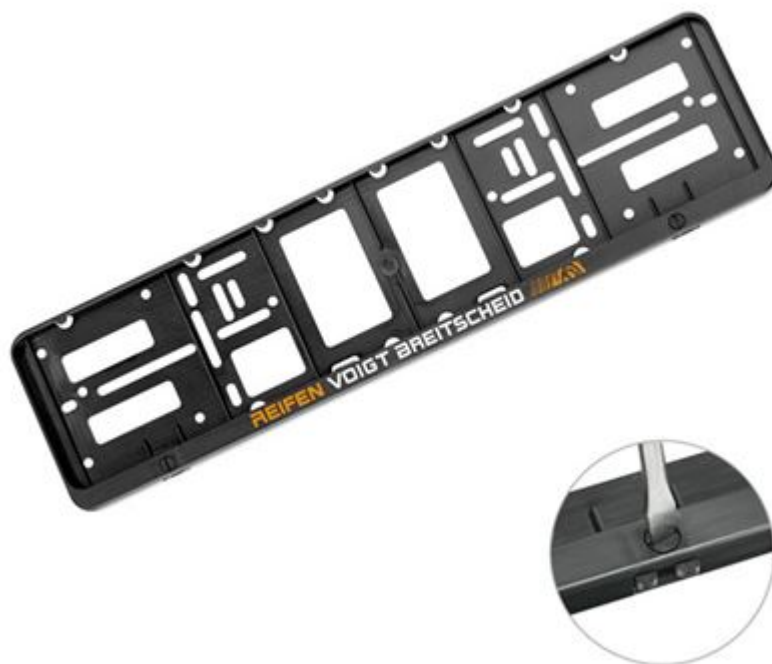

## License plate frame

Ram för registreringsskylt. Lås och monteringsbricka på baksidan.