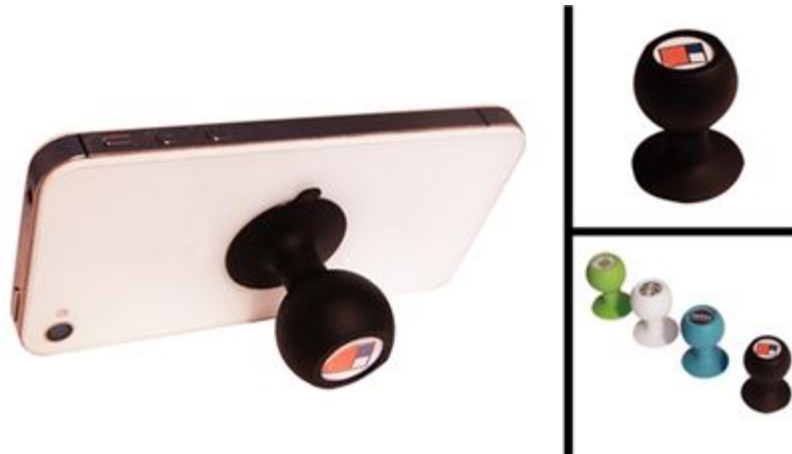

Back up

Mobilställ som monteras med sugkopp på telefonens baksida.