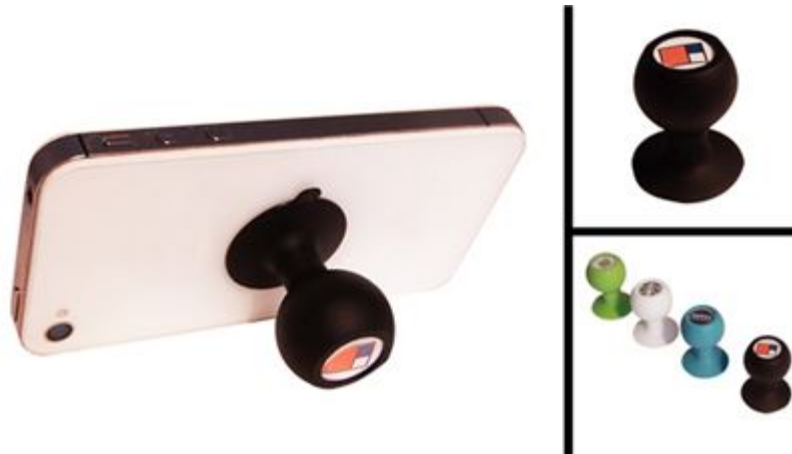

## Back up

Mobilställ som monteras med sugkopp på telefonens baksida.